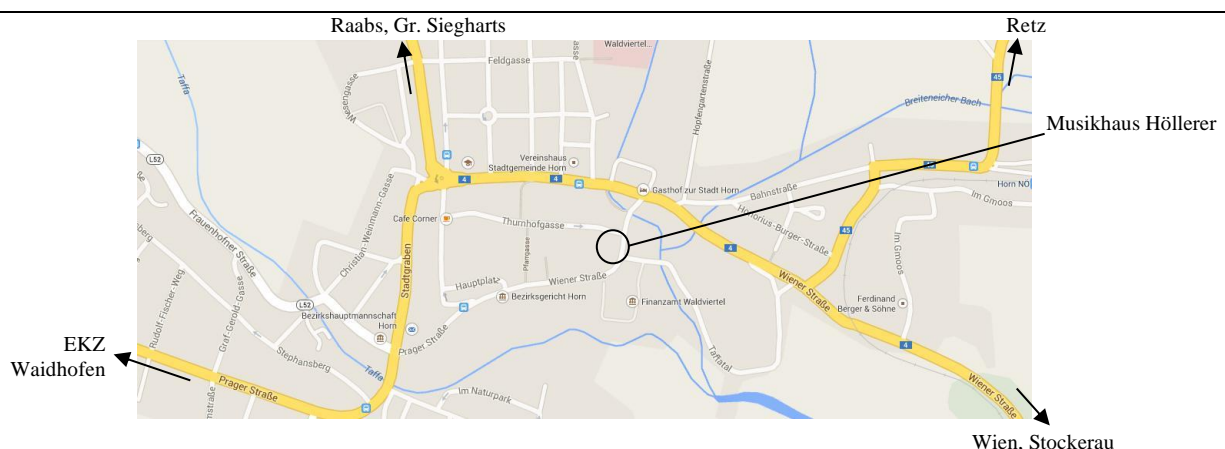

Bei den abgebildeten Fotos handelt es sich teilweise um Symbolfotos, Abweichungen vom Produkt möglich!
Die angeführten Preise sind Aktionspreise inkl. 20 % Mwst, Zusatzrabatte wurden bereits abgezogen.

Angebot gültig, solange der Vorrat reicht. Preisänderung seitens des Händlers vorbehalten.

Bei Detail – Fragen oder Lieferbarkeit des gewünschten Produktes, nehmen Sie bitte Kontakt mit uns auf, wir beraten und informieren Sie gerne!
E-Mail an: musikhaus-hoellerer@aon.at