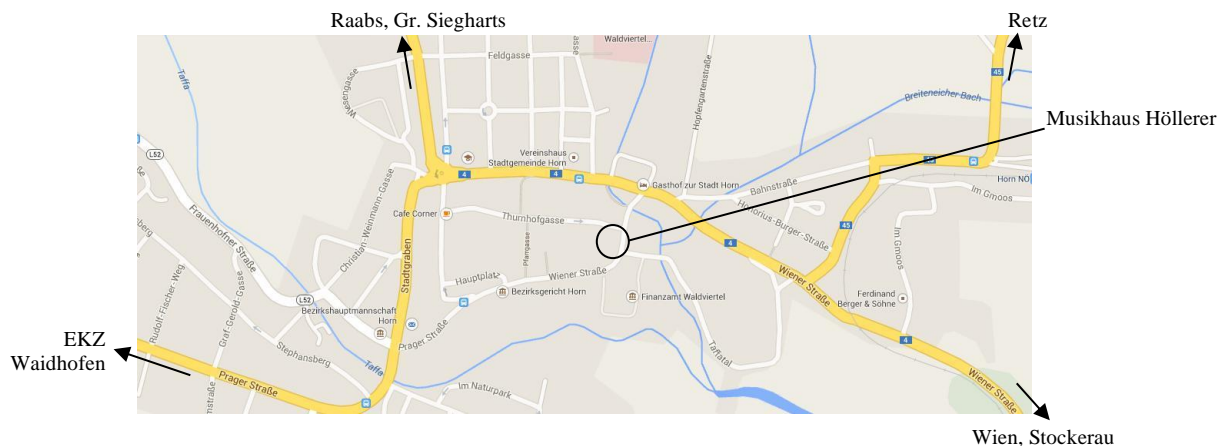

Bei den abgebildeten Fotos handelt es sich teilweise um Symbolfotos, Abweichungen vom Produkt möglich!
Die angeführten Preise sind Aktionspreise inkl. 20 % MwSt. Zusatzrabatte wurden bereits abgezogen.
Angebot gültig, solange der Vorrat reicht. Preisänderung seitens des Händlers vorbehalten.

Bei Detail – Fragen oder Lieferbarkeit des gewünschten Produktes, nehmen Sie bitte Kontakt mit uns auf, wir beraten und informieren Sie gerne!
E-Mail an: musikhaus-hoellerer@aon.at