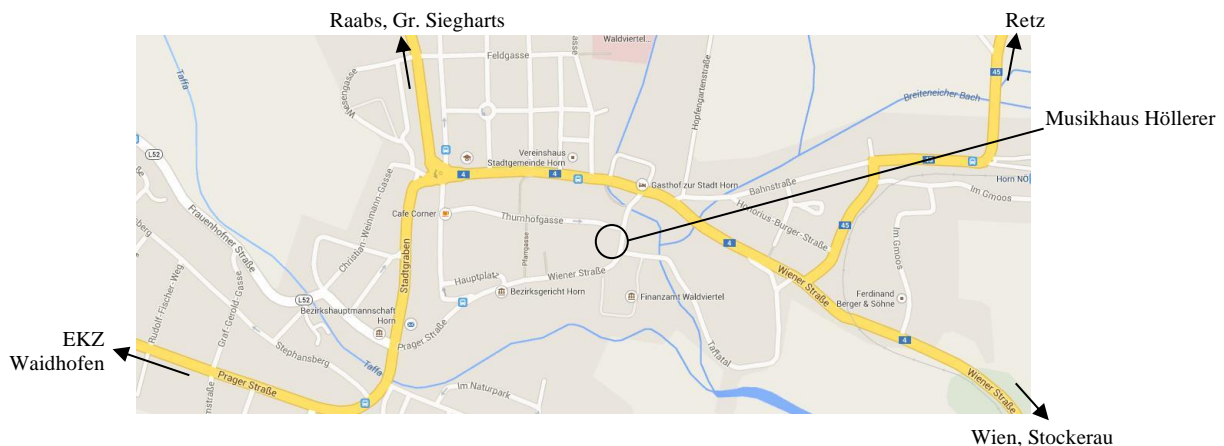

Bei den abgebildeten Fotos handelt es sich teilweise um Symbolfotos, Abweichungen vom Produkt möglich!
Die angeführten Preise sind Aktionspreise inkl. 20 % MwSt. Zusatzrabatte wurden bereits abgezogen.
Angebot gültig, solange der Vorrat reicht. Preisänderung seitens des Händlers vorbehalten.

Bei Detail – Fragen oder Lieferbarkeit des gewünschten Produktes, nehmen Sie bitte Kontakt mit uns auf, wir beraten und informieren Sie gerne!
E-Mail an: musikhaus-hoellerer@aon.at