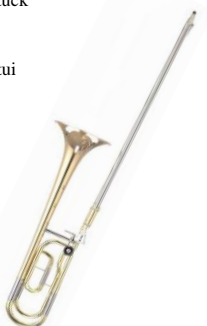

statt € 1 898,--

nur € 1 650,--

Yamaha
Bb-Konzertflügelhorn YFH-436G

- Neusilbergarnitur
- 2 Wasserklappen
- inkl. Etui u. Mundstück

statt € 2 960,--

nur € 2 075,--

B&S
Bb-Konzertflügelhorn 3017/2GT

- Neusilbergarnitur
- 2 Wasserklappen
- inkl. Etui u. Mundstück

statt € 2 236,--

nur € 1 900,--

Yamaha
F-Waldhorn YHR-314II

- Schnurmechanik
- Messingkorpus
- inkl. Etui u. Mundstück

statt € 1 968,--

nur € 1 590,--

Hans Hoyer
F-Waldhorn HH-700

- 3B-Kugelgelenken
- Messingkorpus
- inkl. Etui u. Mundstück

statt € 2 583,--

nur € 1 990,--

Bach
Bb/C- Kinderposaune TB-650

- Neusilber Außenzug
- Neusilber Innenzug, hartverchromt
- individuell einstellbare Handstütze
- inkl. Etui u. Mundstück

statt € 672,--

nur € 590,--

Yamaha
Posaune YSL-356GE

- Goldmessing Schallstück
- mit Quartventil
- Neusilberzug
- inkl. Mundstück u. Etui

statt € 1 635,--

ab € 1 290,--

Konzertgitarren Set

- in rot, blau, schwarz und walnussfarbig (4/4 Größe auch in schwarz)
- inkl. Tasche mit Notentasche und Rucksackgarnitur, Fußbank, Stimmgerät