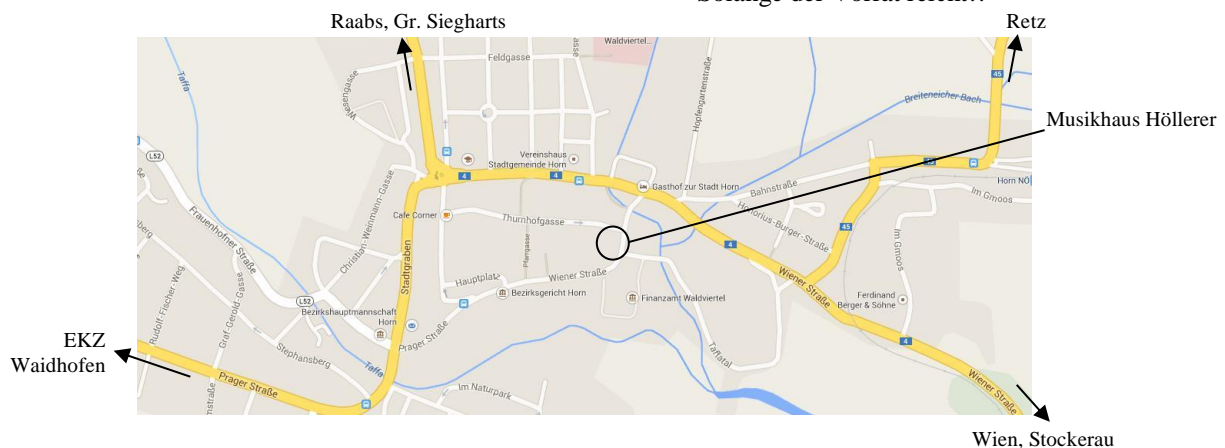

September:

Mo. – Fr. 9⁰⁰ – 13⁰⁰, 14⁰⁰ – 18⁰⁰
Sa. 9⁰⁰ – 12⁰⁰

Bei den abgebildeten Fotos handelt es sich teilweise um Symbolfotos, Abweichungen vom Produkt möglich!
Die angeführten Preise sind Aktionspreise inkl. 20 % MwSt, Zusatzrabatte wurden bereits abgezogen.

Angebot gültig, solange der Vorrat reicht. Preisänderung seitens des Händlers vorbehalten.

Bei Detail – Fragen oder Lieferbarkeit des gewünschten Produktes, nehmen Sie bitte Kontakt mit uns auf, wir beraten und informieren Sie gerne!
E-Mail an: musikhaus-hoellerer@aon.at